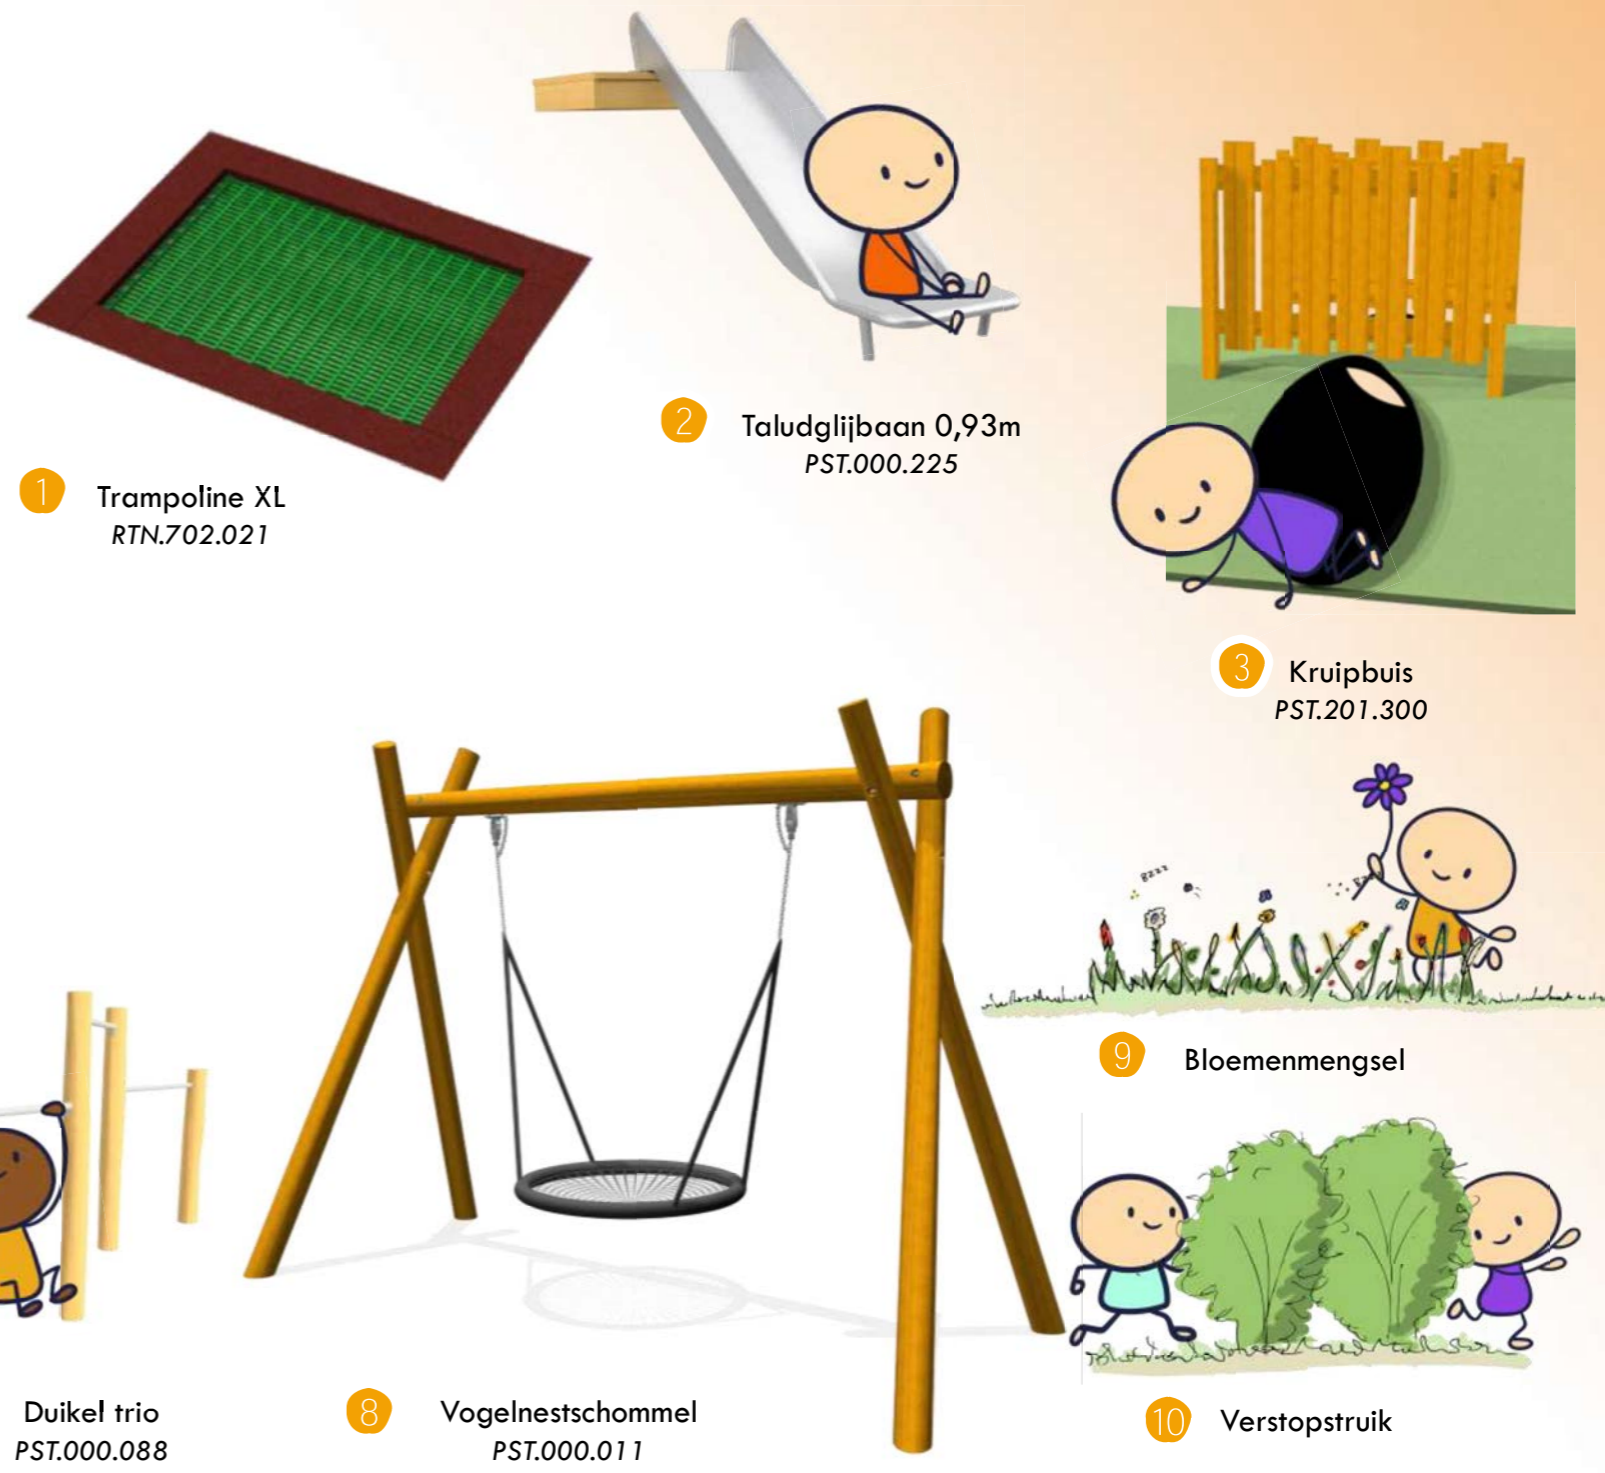

# SPEELPLAATS MADE, NACHTEGAALSTRAAT - VOORSTEL 2

1 Trampoline XL  
RTN.702.021

2 Taludglijbaan 0,93m  
PST.000.225

3 Kruipbuis  
PST.201.300

9 Bloemenmengsel

10 Verstopstruik

4 Hellingklimmer Moby  
PST.000.280

5 Hellingklimmer  
PST.105.013

6 Vlinderwip  
PST.000.141

7 Duikel trio  
PST.000.088

8 Vogelneestschommel  
PST.000.011