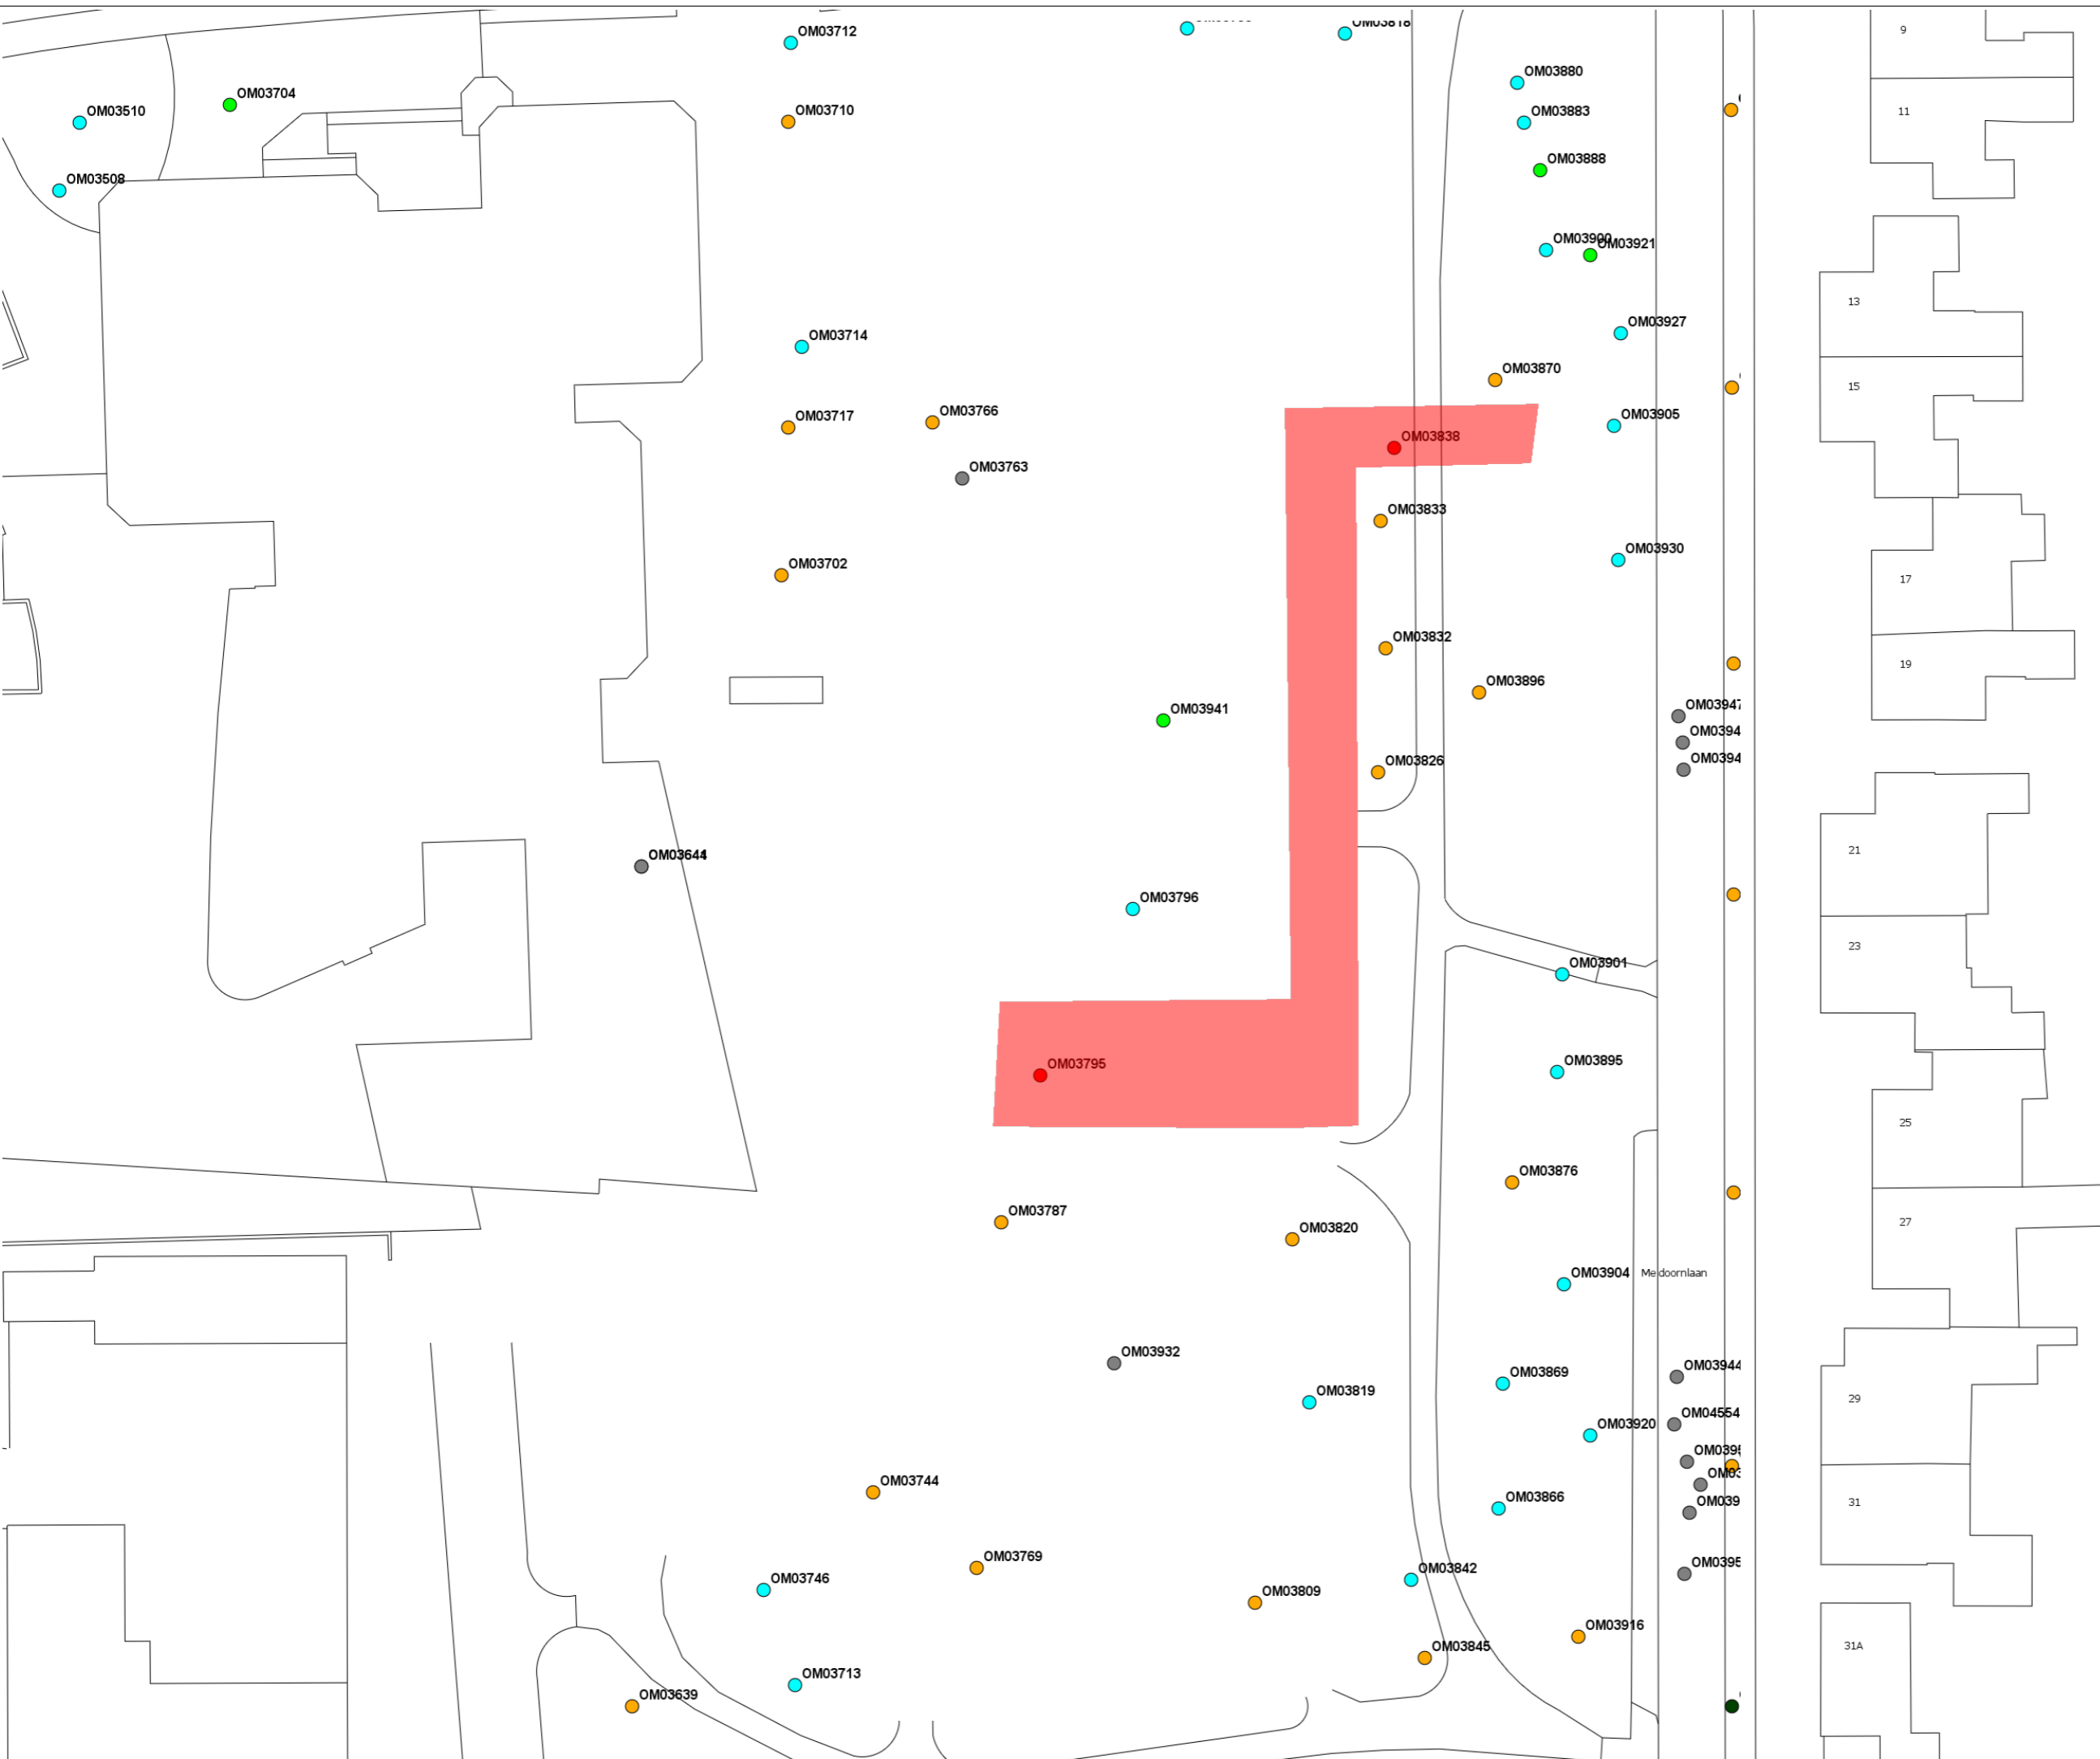

Project:

DRIMMELEN

Titel:

Te rooien bomen

Omschrijving:

Rode stippen in gearceerd gebied zijn de te rooien bomen. Nr: 7 en 8
A3 1:350

schaalbalk

14 augustus 2019

Deze kaart is automatisch gegenereerd. Er kunnen aan deze kaart geen rechten worden ontleend.