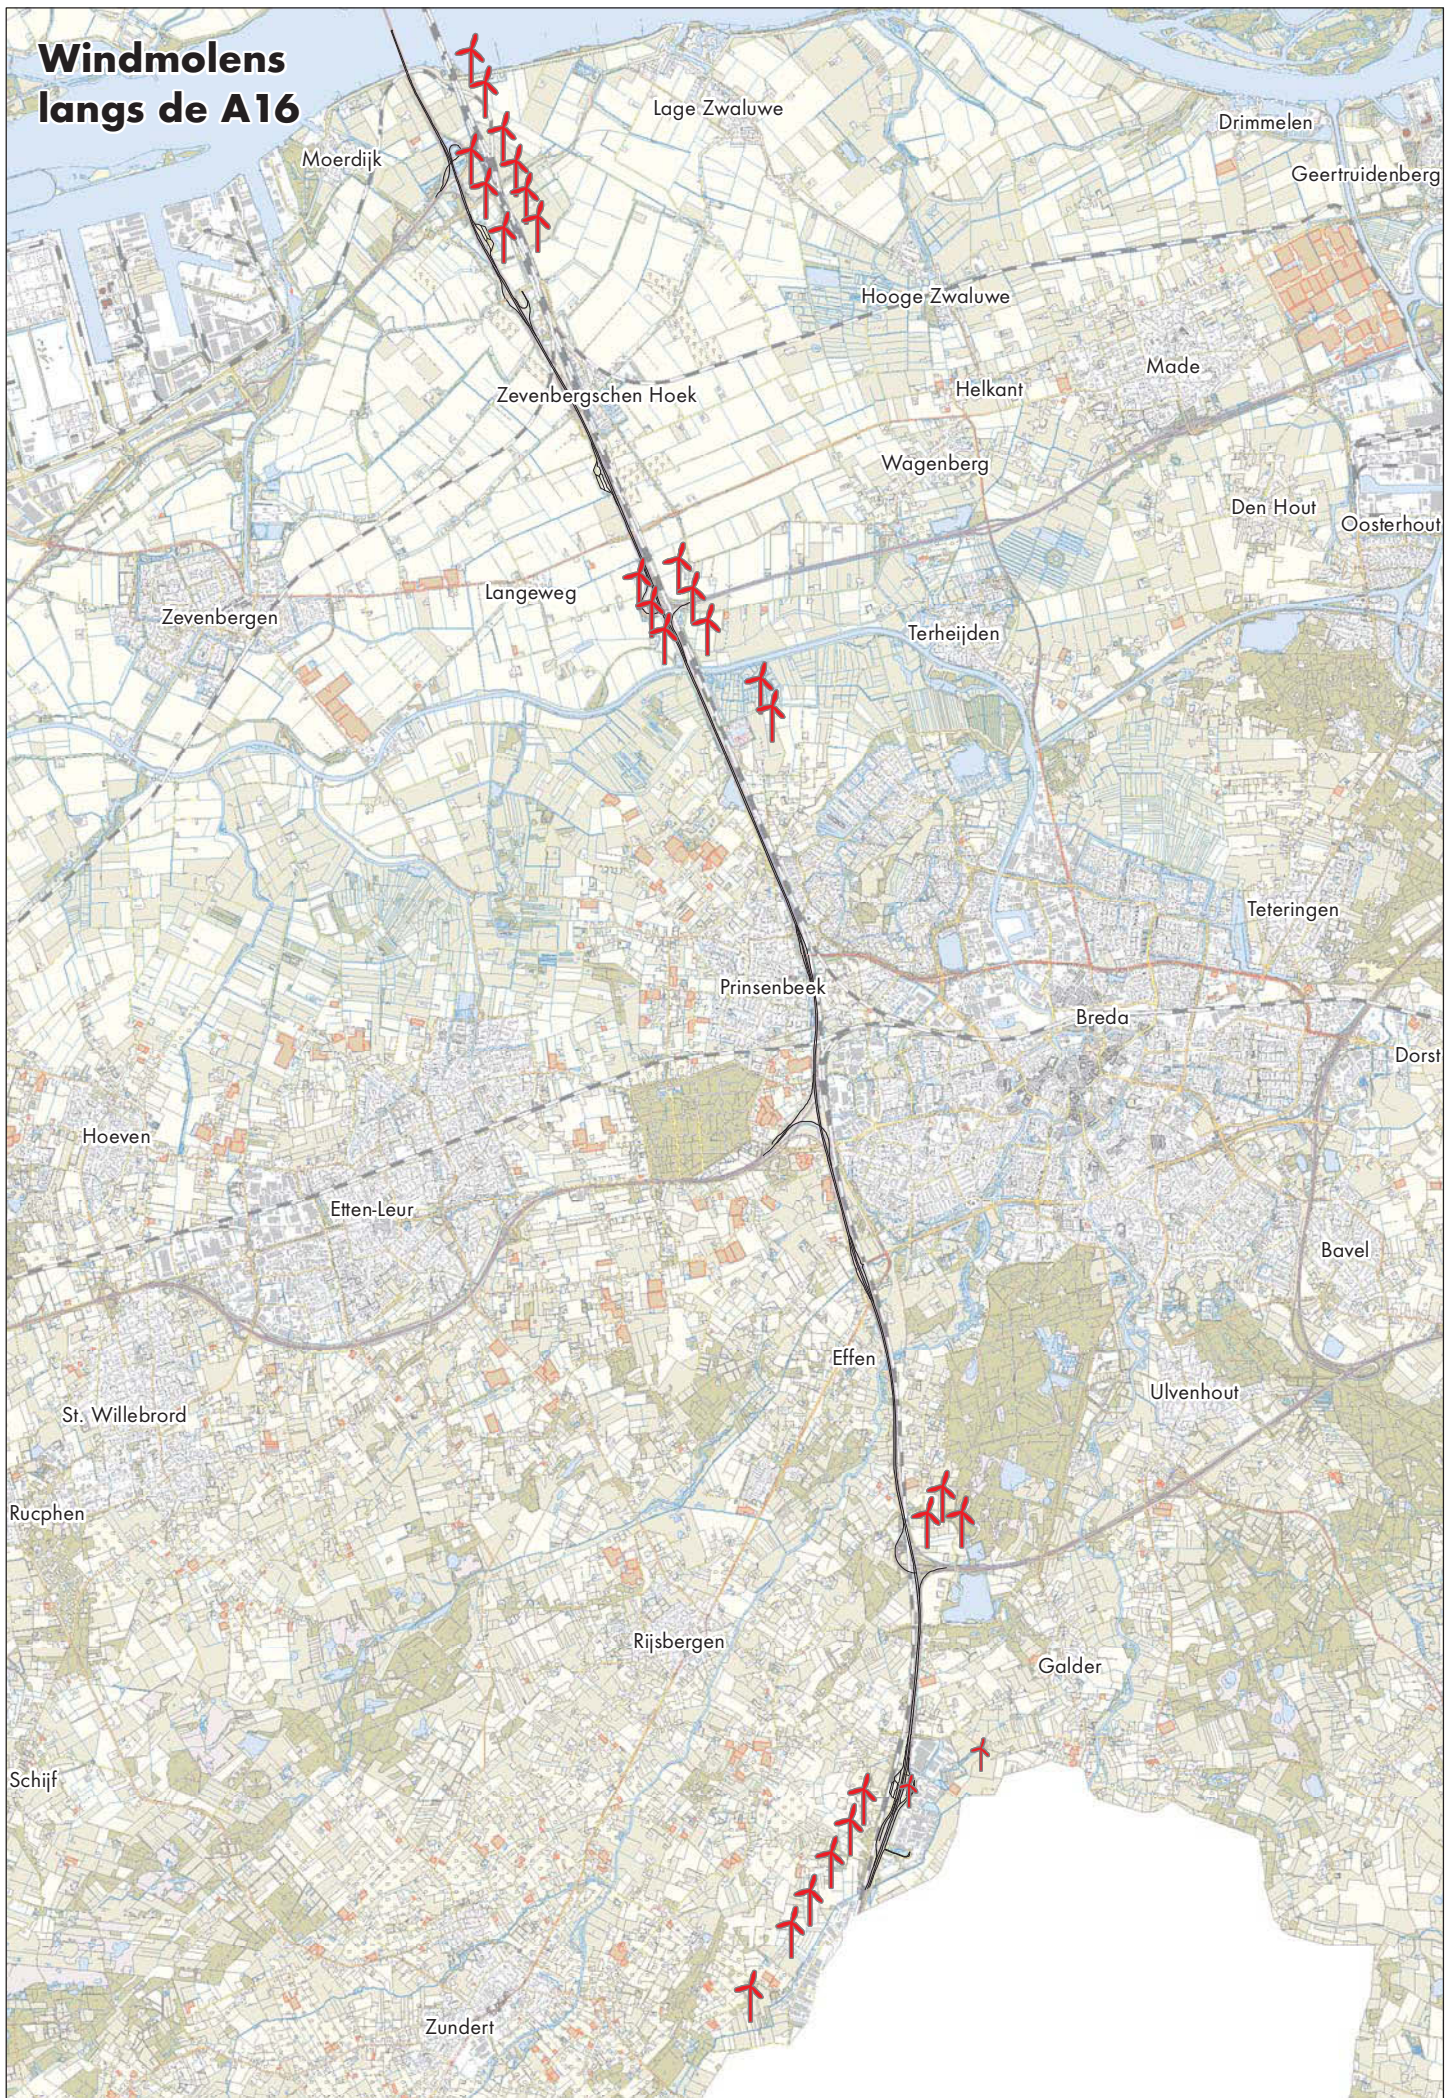

# Windmolens langs de A16

Moerdijk

Lage Zwaluwe

Drimmelen

Geertruidenberg

Hooge Zwaluwe

Zevenbergschen Hoek

Helkant

Made

Wagenberg

Den Hout

Oosterhout

Zevenbergen

Langeweg

Terheijden

Teteringen

Prinsenbeek

Breda

Dorst

Hoeven

Etten-Leur

Bavel

St. Willebrord

Effen

Ulvenhout

Rucphen

Rijsbergen

Galder

Schijf

Zundert